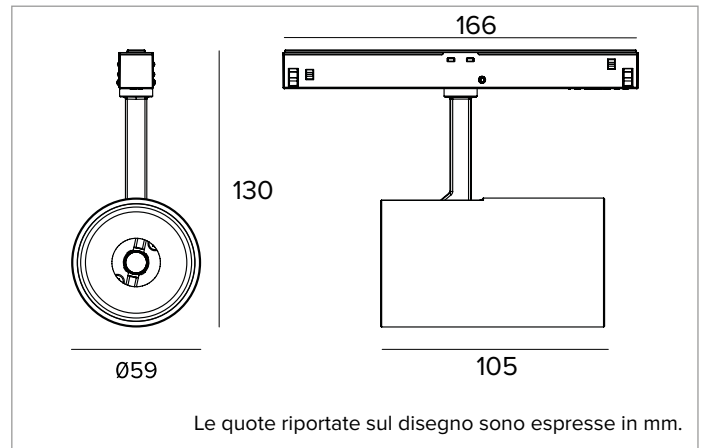

1T9064EL | FORTYEIGHT Label 6

Proiettore professionale orientabile a LED, alimentato a bassissima tensione

	2700K	H(m)	D(m)	E _{max} (lx)		
	Ra90		14°			
	Fixture Power	16W	1	0.25	15429	
	Source Flux	1512lm	2	0.49	3857	
	Fixture Flux	1244lm	3	0.74	1714	
	Efficacy	77lm/W	4	0.99	964	
TS1977	I _{max} =10204cd/klm	I _{max}	15429cd	5	1.23	617

CCT nominale: 2700K

SDCM: 1,5

Durata utile (L80/B10): >50000h tq +25°C

CARATTERISTICHE ILLUMINOTECNICHE

SP - ottica di precisione con anello cut off in silicone nero. Versione con lente in PMMA trasparente.

Corpo in pressofusione di alluminio verniciato. Orientabilità del corpo ottico da 0° a 90° sul piano verticale, di 360° su quello orizzontale, con blocco del puntamento a frizione.

Colore e finitura: Bianco gesso

Dimensioni: D=59mm

Peso: 0,2Kg

Versione: BRACCIO LUNGO ON-OFF

Grado di protezione: IP20

CARATTERISTICHE ELETTRICHE

Alimentazione elettronica ON-OFF a binario.

Potenza apparecchio: 16W

Alimentazione: 48Vdc